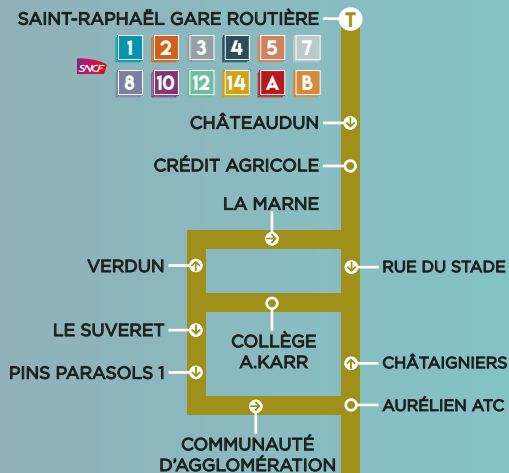

FICHE HORAIRES ET ITINÉRAIRE

6

À COMPTER DU
31 AOÛT 2020

SAINT-RAPHAËL

Gare routière ↔ Barrage des Cous
par **les Veyssières**

6

ITINÉRAIRE

SAINT-RAPHAËL

Gare routière ↔ Barrage des Cous
par **les Veysières**

SAINT-RAPHAËL

LÉGENDES

- T** Terminus de ligne
- Arrêt desservi dans les 2 sens
- ⌚ Arrêt desservi dans un seul sens
- Arrêt également desservi par Allo Bus

BARRAGE DES COUS → COLLÈGE A. KARR → SAINT-RAPHAËL GARE ROUTIÈRE

JOURS DE FONCTIONNEMENT	DU LUNDI AU VENDREDI				L À D & J.F		WEEKEND & J.F	
BARRAGE DES COUS	7:05	9:30	16:15	18:25	8:15	13:20	11:30	17:40
AVENUE DU LAC	7:05	9:30	16:15	18:25	8:15	13:20	11:30	17:40
BOIS JOLIE	7:06	9:31	16:16	18:26	8:16	13:21	11:31	17:41
VAL D'OR	7:06	9:31	16:16	18:26	8:16	13:21	11:31	17:41
CLAIR BOIS	7:07	9:32	16:17	18:27	8:17	13:22	11:32	17:42
CLOS DES PINS	7:08	9:33	16:18	18:28	8:18	13:23	11:33	17:43
AURÉLIANA	7:09	9:34	16:19	18:29	8:19	13:24	11:34	17:44
JEANNE	7:10	9:35	16:20	18:30	8:20	13:25	11:35	17:45
ROND POINT DES COUS	7:10	9:35	16:20	18:30	8:20	13:25	11:35	17:45
PIN BLANC	7:11	9:36	16:21	18:31	8:21	13:26	11:36	17:46
LES VEYSSIÈRES	7:12	9:37	16:22	18:32	8:22	13:27	11:37	17:47
BASTIDE DE VALESCURE	7:13	9:38	16:23	18:33	8:23	13:28	11:38	17:48
LES PARCS	7:13	9:38	16:23	18:33	8:23	13:28	11:38	17:48
ROSTAND	7:14	9:39	16:24	18:34	8:24	13:29	11:39	17:49