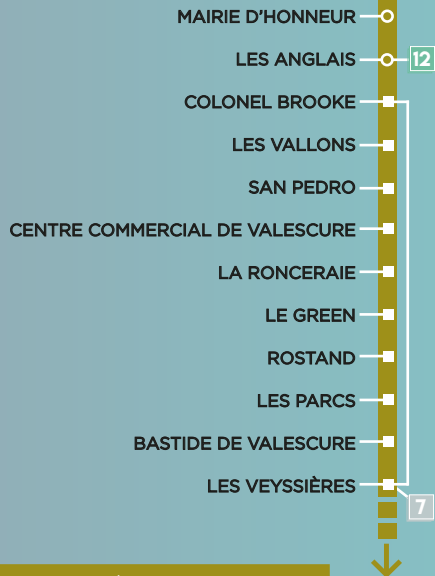

FICHE HORAIRES ET ITINÉRAIRE

6

À COMPTER DU
31 AOÛT 2020

SAINT-RAPHAËL

Gare routière ↔ Barrage des Cous
par **les Veyssières**

6

ITINÉRAIRE

SAINT-RAPHAËL

Gare routière ↔ Barrage des Cous
par **les Veysières**

SAINT-RAPHAËL

LÉGENDES

- T** Terminus de ligne
- Arrêt desservi dans les 2 sens
- ⌚ Arrêt desservi dans un seul sens
- Arrêt également desservi par Allo Bus

CENTRE COMMERCIAL DE VALESCURE	7:54	12:24	17:19	19:24	20:14	11:34	16:24	18:04	18:34
LA RONCERAIE	7:54	12:24	17:19	19:24	20:14	11:34	16:24	18:04	18:34
LE GREEN	7:55	12:25	17:20	19:25	20:15	11:35	16:25	18:05	18:35
ROSTAND	7:57	12:27	17:22	19:27	20:17	11:37	16:27	18:07	18:37
LES PARCS	7:58	12:28	17:23	19:28	20:18	11:38	16:28	18:08	18:38
BASTIDE DE VALESCURE	7:58	12:28	17:23	19:28	20:18	11:38	16:28	18:08	18:38
LES VEYSSIÈRES	8:00	12:30	17:25	19:30	20:20	11:40	16:30	18:10	18:40
PIN BLANC	8:00	12:30	17:25	19:30	20:20	11:40	16:30	18:10	18:40
ROND POINT DES COUS	8:01	12:31	17:26	19:31	20:21	11:41	16:31	18:11	18:41
JEANNE	8:01	12:31	17:26	19:31	20:21	11:41	16:31	18:11	18:41
AURÉLIANA	8:02	12:32	17:27	19:32	20:22	11:42	16:32	18:12	18:42
CLOS DES PINS	8:03	12:33	17:28	19:33	20:23	11:43	16:33	18:13	18:43
CLAIR BOIS	8:04	12:34	17:29	19:34	20:24	11:44	16:34	18:14	18:44
VAL D'OR	8:05	12:35	17:30	19:35	20:25	11:45	16:35	18:15	18:45
BOIS JOLIE	8:05	12:35	17:30	19:35	20:25	11:45	16:35	18:15	18:45
AVENUE DU LAC	8:06	12:36	17:31	19:36	20:26	11:46	16:36	18:16	18:46
BARRAGE DES COUS	8:07	12:37	17:32	19:37	20:27	11:47	16:37	18:17	18:47