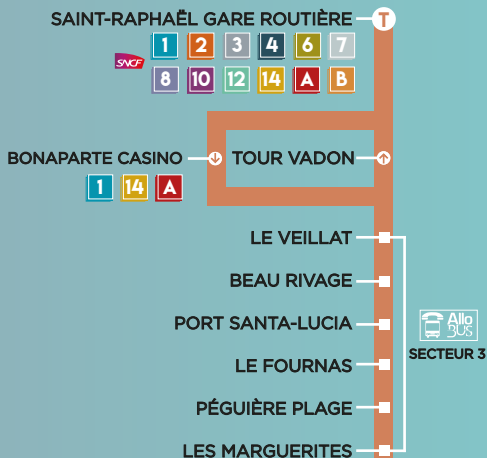

FICHE HORAIRES ET ITINÉRAIRE

5

À COMPTER DU
31 AOÛT 2020

SAINT-RAPHAËL

Gare routière ↔ Collège de l'Estérel
par **le Port de Santa Lucia et Boulouris**

Un peu, beaucoup, quotidiennement...

5

ITINÉRAIRE

SAINT-RAPHAËL

Gare routière ↔ Collège de l'Estérel
par **le Port de Santa Lucia** et Boulouris

SAINT-RAPHAËL

LÉGENDES

- Terminus de ligne
- Arrêt desservi dans les 2 sens
- Arrêt desservi dans un seul sens
- Arrêt également desservi par Allo Bus

SAINT-RAPHAËL GARE ROUTIÈRE → PORT SANTA LUCIA
→ BOULOURIS MAIRIE ANNEXE → COLLÈGE DE L'ESTÉREL

JOURS DE FONCTIONNEMENT	DU LUNDI AU VENDREDI					LE SAMEDI				
SAINT-RAPHAËL GARE ROUTIÈRE	7:30	8:25	11:30	12:55	17:15	8:40	11:35	17:15	17:55	20:00
BONAPARTE - CASINO	7:32	8:27	11:32	12:57	17:17	8:42	11:37	17:17	17:57	20:02
LE VEILLAT	7:32	8:27	11:32	12:57	17:17	8:42	11:37	17:17	17:57	20:02
BEAU RIVAGE	7:33	8:28	11:33	12:58	17:18	8:43	11:38	17:18	17:58	20:03
PORT SANTA LUCIA	7:35	8:30	11:35	13:00	17:20	8:45	11:40	17:20	18:00	20:05
LE FOURNAS	7:36	8:31	11:36	13:01	17:21	8:46	11:41	17:21	18:01	20:06
PÉGUIÈRE PLAGE	7:37	8:32	11:37	13:02	17:22	8:47	11:42	17:22	18:02	20:07
LES MARGUERITES	7:38	8:33	11:38	13:03	17:23	8:48	11:43	17:23	18:03	20:08
CAP BOULOURIS	7:39	8:34	11:39	13:04	17:24	8:49	11:44	17:24	18:04	20:09
BOULOURIS MAIRIE ANNEXE	7:40	8:35	11:40	13:05	17:25	8:50	11:45	17:25	18:05	20:10
LA POTINIÈRE	7:41	8:36	11:41	13:06	17:26	8:51	11:46	17:26	18:06	20:11
BOULOURIS MAIRIE ANNEXE	7:42	8:37	11:42	13:07	17:27	8:52	11:47	17:27	18:07	20:12
LES EUCALYPTUS	7:42	8:37	11:42	13:07	17:27	8:52	11:47	17:27	18:07	20:12

LE FOURNAS		7:21	8:11	9:11	12:21	15:51	16:51	8:26	12:11	15:51
PORT SANTA LUCIA		7:23	8:13	9:13	12:23	15:53	16:53	8:28	12:13	15:53
BEAU RIVAGE		7:24	8:14	9:14	12:24	15:54	16:54	8:29	12:14	15:54
LE VEILLAT		7:25	8:15	9:15	12:25	15:55	16:55	8:30	12:15	15:55
TOUR VADON		7:25	8:15	9:15	12:25	15:55	16:55	8:30	12:15	15:55
SAINTE-RAPHAËL GARE ROUTIÈRE		7:28	8:18	9:18	12:28	15:58	16:58	8:33	12:18	15:58