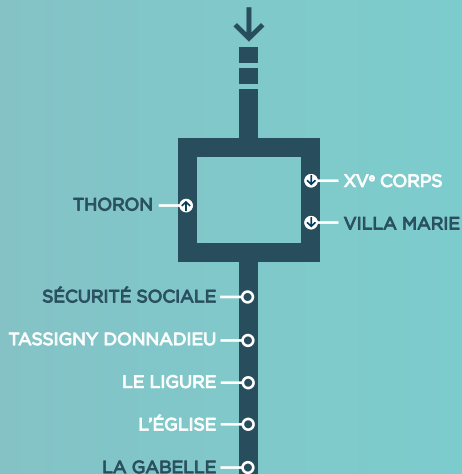

FICHE HORAIRES ET ITINÉRAIRE

4

À COMPTER DU
31 AOÛT 2020

SAINT-RAPHAËL - ROQUEBRUNE/ARGENS
Gare routière ↔ Roquebrune/argens Coopérative
par **Fréjus Gare Routière et Puget Centre**

Un peu, beaucoup, quotidiennement...

4

ITINÉRAIRE

SAINT-RAPHAËL - ROQUEBRUNE/ARGENS

Gare routière ↔ Roquebrune/argens Coopérative

par **Fréjus Gare routière et Puget Centre**

ROQUEBRUNE-SUR-ARGENS

PUGET-SUR-ARGENS

Les horaires de passage des bus sont indiqués uniquement pour les terminus et les arrêts EN BLEU sur l'itinéraire de la ligne. Vous pourrez estimer l'heure de passage aux autres arrêts en fonction de leur position sur cet itinéraire.

LÉGENDES

- Terminus de ligne
- Arrêt desservi dans les 2 sens
- Arrêt desservi dans un seul sens
- Arrêt également desservi par Allo Bus

ALLO BUS - TRANSPORT À LA DEMANDE
Réservez votre déplacement au 0800 00 858

4

HORAIRES

- CIRCULE DU 31/08/2020 au 01/11/2020
- PÉRIODE SCOLAIRE & PETITES VACANCES SCOLAIRES
- HORAIRES DU LUNDI AU VENDREDI (SAUF JOURS FÉRIÉS)

ROQUEBRUNE COOPÉRATIVE → PUGET-CENTRE → FRÉJUS GARE ROUTIÈRE → SAINT-RAPHAËL GARE ROUTIÈRE