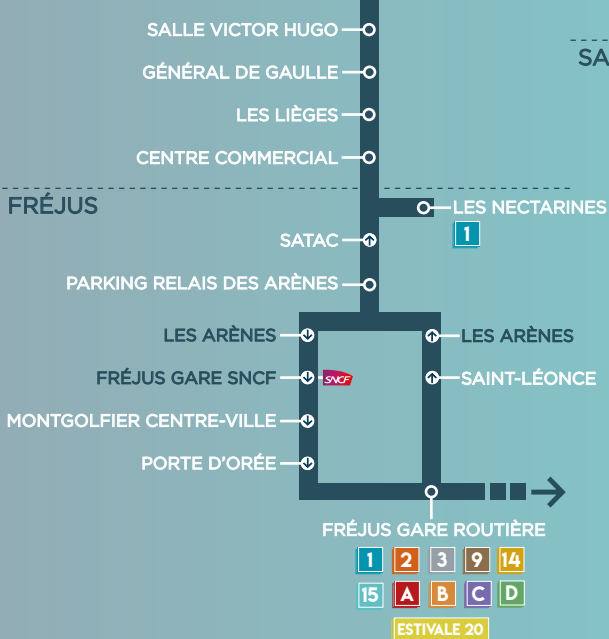

FICHE HORAIRES ET ITINÉRAIRE

4

À COMPTER DU
31 AOÛT 2020

SAINT-RAPHAËL - ROQUEBRUNE/ARGENS
Gare routière ↔ Roquebrune/argens Coopérative
par **Fréjus Gare Routière et Puget Centre**

Un peu, beaucoup, quotidiennement...

4

ITINÉRAIRE

SAINT-RAPHAËL - ROQUEBRUNE/ARGENS

Gare routière ↔ Roquebrune/argens Coopérative

par **Fréjus Gare routière et Puget Centre**

ROQUEBRUNE-SUR-ARGENS

PUGET-SUR-ARGENS

Les horaires de passage des bus sont indiqués uniquement pour les terminus et les arrêts EN BLEU sur l'itinéraire de la ligne. Vous pourrez estimer l'heure de passage aux autres arrêts en fonction de leur position sur cet itinéraire.

4

HORAIRES

- CIRCULE DU 31/08/2020 au 01/11/2020
- PÉRIODE SCOLAIRE & PETITES VACANCES SCOLAIRES
- HORAIRES DU LUNDI AU VENDREDI (SAUF JOURS FÉRIÉS)

ROQUEBRUNE COOPÉRATIVE → PUGET-CENTRE → FRÉJUS GARE ROUTIÈRE → SAINT-RAPHAËL GARE ROUTIÈRE