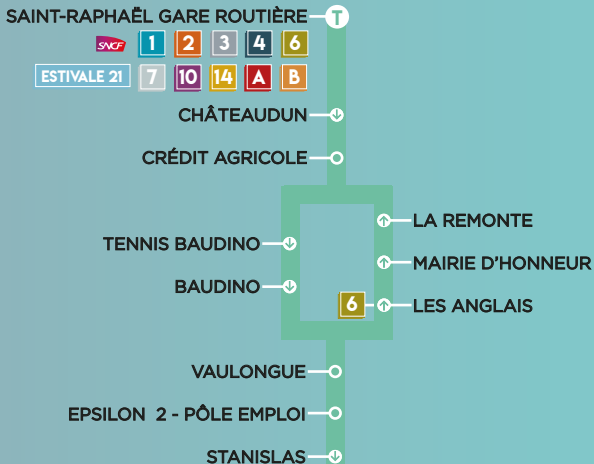

FICHE HORAIRES ET ITINÉRAIRE

12

À COMPTER DU
31 AOÛT 2020

SAINT-RAPHAËL

Gare routière ↔ Athéna

par l'institut Stanislas et les zones Epsilon

Un peu, beaucoup, quotidiennement...

12

ITINÉRAIRE

SAINT-RAPHAËL

Gare routière ↔ Athéna

par l'institut Stanislas et les zones Epsilon

SAINT-RAPHAËL

LÉGENDES

 Terminus de ligne

 Arrêt desservi dans les 2 sens

 Arrêt desservi dans un seul sens

12

HORAIRES

- CIRCULE DU 31/08/2020 au 01/11/2020
- PÉRIODE SCOLAIRE & PETITES VACANCES SCOLAIRES
- HORAIRES DU LUNDI AU VENDREDI (SAUF JOURS FÉRIÉS)

SAINT-RAPHAËL GARE ROUTIÈRE → STANISLAS → HERMÈS SANTÉ → ATHÉNA

SAINT-RAPHAËL GARE ROUTIÈRE	7:30	8:35	10:10	11:30	12:45	13:45	15:00	16:10	17:40	18:50
CHÂTEAUDUN	7:32	8:37	10:12	11:32	12:47	13:47	15:02	16:12	17:42	18:52
CRÉDIT AGRICOLE	7:33	8:38	10:13	11:33	12:48	13:48	15:03	16:13	17:43	18:53
TENNIS BAUDINO	7:35	8:40	10:15	11:35	12:50	13:50	15:05	16:15	17:45	18:55
BAUDINO	7:36	8:41	10:16	11:36	12:51	13:51	15:06	16:16	17:46	18:56
VAULONGUE	7:37	8:42	10:17	11:37	12:52	13:52	15:07	16:17	17:47	18:57
EPSILON 2 - PÔLE EMPLOI	7:38	8:43	10:18	11:38	12:53	13:53	15:08	16:18	17:48	18:58
STANISLAS	7:40	8:45	10:20	11:40	12:55	13:55	15:10	16:20	17:50	19:00
EPSILON 1	7:42	8:47	10:22	11:42	12:57	13:57	15:12	16:22	17:52	19:02
IME	7:44	8:49	10:24	11:44	12:59	13:59	15:14	16:24	17:54	19:04
PARC HORIZON	7:46	8:51	10:26	11:46	13:01	14:01	15:16	16:26	17:56	19:06
CLINÉA	7:47	8:52	10:27	11:47	13:02	14:02	15:17	16:27	17:57	19:07
HERMÈS PORTE ARCHIMÈDE	7:47	8:52	10:27	11:47	13:02	14:02	15:17	16:27	17:57	19:07
PETIT DÉFENDS	7:48	8:53	10:28	11:48	13:03	14:03	15:18	16:28	17:58	19:08