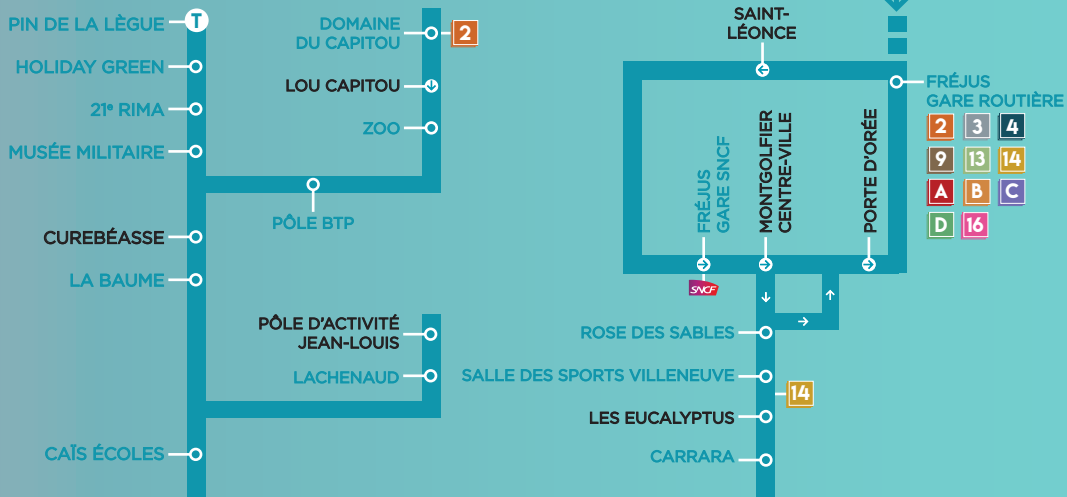

FICHE HORAIRES ET ITINÉRAIRE

1

À COMPTER DU
2 SEPTEMBRE 2021

FRÉJUS - SAINT-RAPHAËL

Pin de la lègue ↔ Gare routière Saint-Raphël
par Fréjus Gare Routière et bord de mer

Un peu, beaucoup, quotidiennement...

1

ITINÉRAIRE

FRÉJUS - SAINT-RAPHAËL

Pin de la lègue ↔ Gare routière Saint-Raphaël
par **Fréjus Gare Routière et bord de mer**

FRÉJUS

ROND-POINT
BASE AÉRONAVALE

DDE

THÉÂTRE LE FORUM

VILLA LAURENCE

MISTRAL

L'OISEAU BLEU

BASE NATURE
FRANÇOIS LÉOTARD

PORT FRÉJUS OUEST

PORT FRÉJUS EST

PAUL ARÈNE

HIPPOLYTE FABRE

OASIS

RÉPUBLIQUE

BOULEVARD
DE LA LIBÉRATION

LES SABLETTES

SAINT-RAPHAËL
GARE ROUTIÈRE

SAINT-RAPHAËL

BONAPARTE CASINO

TOUR VADON