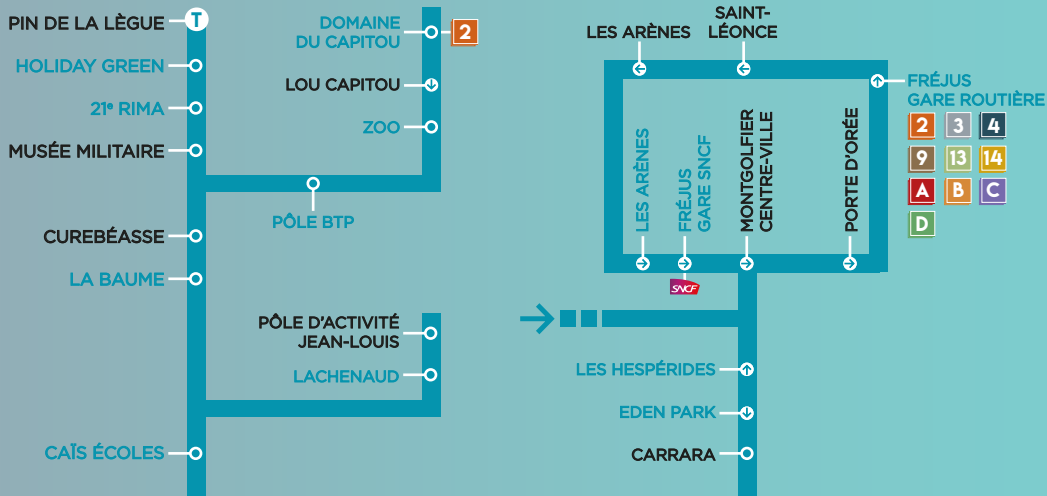

FICHE HORAIRES ET ITINÉRAIRE

1

À COMPTER DU
31 AOÛT 2020

FRÉJUS - SAINT-RAPHAËL

Pin de la lègue ↔ Gare routière Saint-Raphël
par Fréjus Gare Routière et bord de mer

Un peu, beaucoup, quotidiennement...

1

ITINÉRAIRE

FRÉJUS - SAINT-RAPHAËL

Pin de la lègue ↔ Gare routière Saint-Raphaël
par **Fréjus Gare Routière et bord de mer**

FRÉJUS

Les horaires de passage des bus sont indiqués uniquement pour les terminus et les arrêts **EN BLEU** sur l'itinéraire de la ligne.

Vous pourrez estimer l'heure de passage aux autres arrêts en fonction de leur position sur cet itinéraire.

LÉGENDES

- T** Terminus de ligne
- Arrêt desservi dans les 2 sens
- ⤵ Arrêt desservi dans un seul sens

SAINT-RAPHAËL

BONAPARTE CASINO

5 14 A

SAINT-RAPHAËL
GARE ROUTIÈRE

TOUR VADON

1

HORAIRES

- CIRCULE DU 31/08/2020 au 01/11/2020
- PÉRIODE SCOLAIRE & PETITES VACANCES SCOLAIRES
- HORAIRES DU LUNDI AU VENDREDI (SAUF JOURS FÉRIÉS)