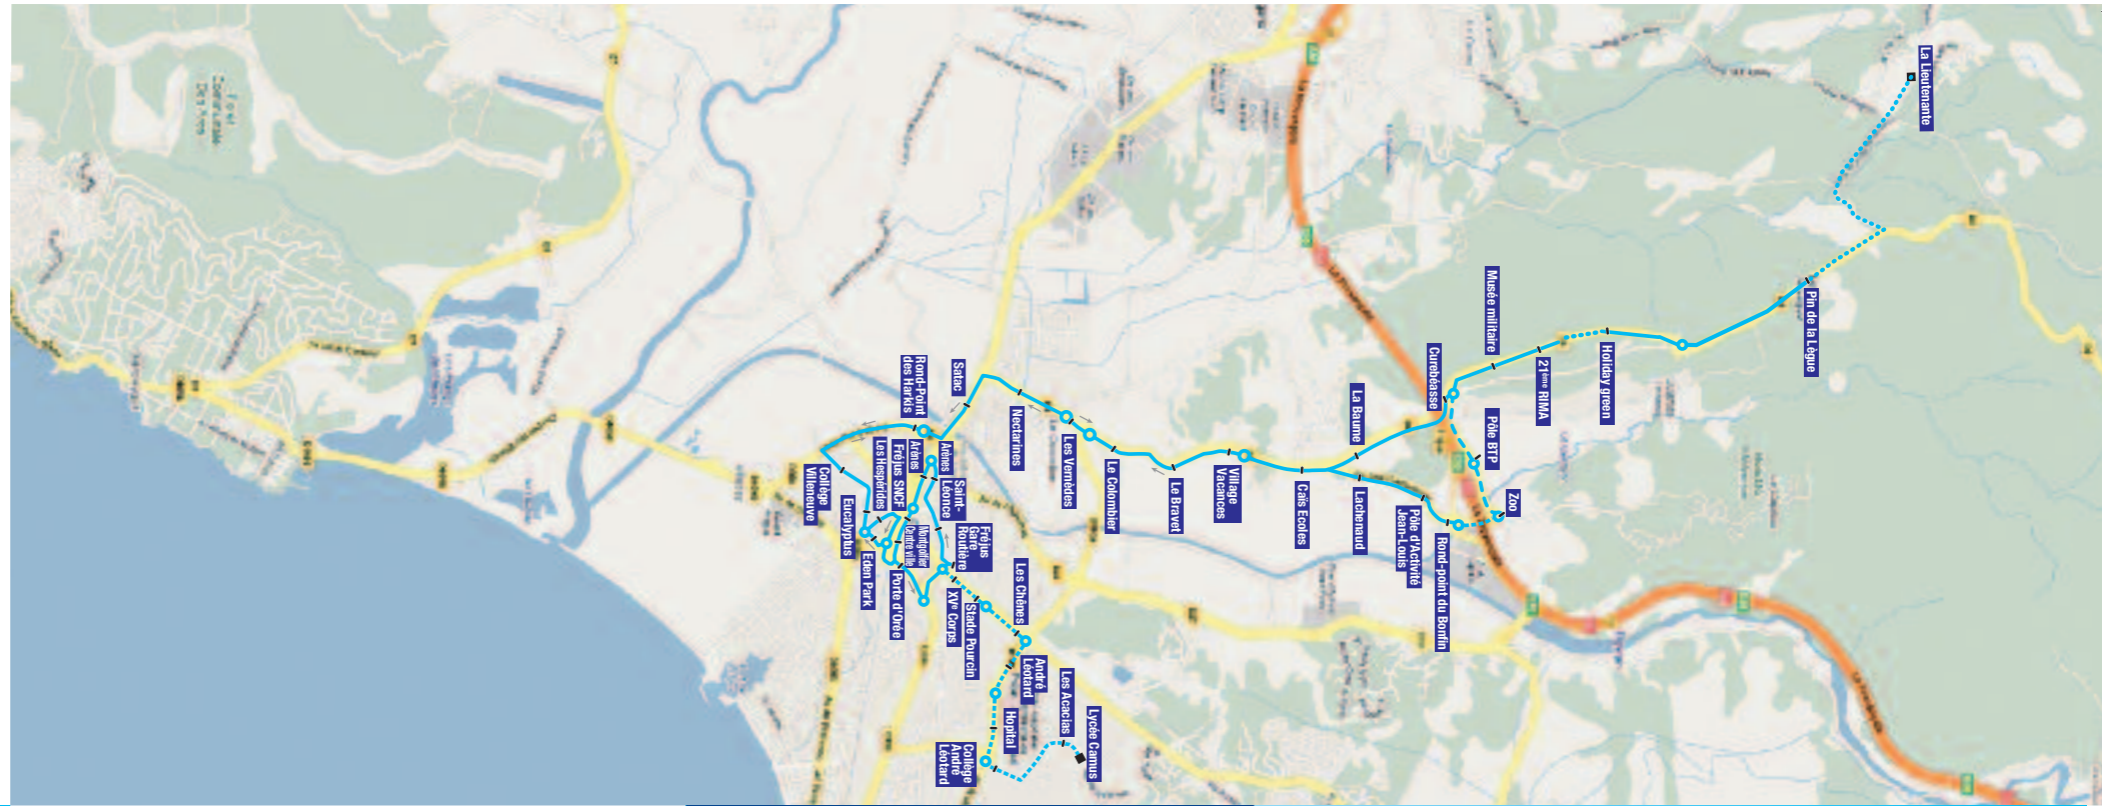

- LÉGENDES**
- Lignes régulières
 - Passages à certaines heures
 - Terminus
 - Arrêt desservi

Ligne 1
 La Lieutenante
 Pin de la Lègue
 Fréjus Gare Routière
 Lycée Camus

Ligne 1

VOS POINTS DE VENTE

Tabac-Presse du Pin de la Lègue
 Domaine du Pin de la Lègue - FRÉJUS

Les horaires de passage des bus sont indiqués uniquement pour les arrêts importants de la ligne. Reportez-vous à l'itinéraire de la ligne pour identifier votre arrêt de montée ou de descente. En fonction de sa position et des horaires indiqués, vous pourrez évaluer l'heure de passage à votre point d'arrêt.

PÉRIODES SCOLAIRES ET VACANCES SCOLAIRES							
Horaires hiver							
JOURS DE FONCTIONNEMENT	Lundi à samedi (sauf jours fériés)						
LA LIEUTENANTE	07:05	08:25	—	—	—	—	—
PIN DE LA LÈGUE	07:10	08:30	09:50	—	13:00	16:05	—
HOLIDAY GREEN	07:11	08:31	09:51	—	13:01	16:06	—
21ÈME RIMA	07:12	08:32	09:52	—	13:02	16:07	—
CUREBÉASSE	07:15	08:35	09:55	—	13:05	16:10	—
LA BAUME	07:16	08:36	09:56	—	13:06	16:11	—
LACHENAUD	07:18	08:38	09:58	—	13:08	16:13	—
PÔLE D'ACTIVITÉ JEAN LOUIS	07:18	08:38	09:58	—	13:08	16:13	—
ROND-POINT DU BONFIN	07:19	08:39	09:59	—	13:09	16:14	—
PÔLE BTP	—	—	—	—	—	—	17:15
ZOO	—	—	—	—	—	—	17:16
ROND-POINT DU BONFIN	07:19	08:39	09:59	—	13:09	16:14	17:17
LACHENAUD	07:21	08:41	10:01	—	13:11	16:16	17:19
CAÏS ÉCOLES	07:22	08:42	10:02	—	13:12	16:17	17:20
VILLAGE VACANCES	07:23	08:43	10:03	12:00	13:13	16:18	17:21
LE BRAVET	07:24	08:44	10:04	12:01	13:14	16:19	17:22
LE COLOMBIER	07:25	08:45	10:05	12:02	13:15	16:20	17:23
SATAC	07:29	08:49	10:09	12:06	13:19	16:24	17:27
COLLEGE VILLENEUVE	07:33	08:53	10:13	12:10	13:23	16:28	17:31
FRÉJUS GARE ROUTIÈRE	07:40	09:00	10:20	12:17	13:30	16:35	17:38
LES CHÊNES	07:43	—	—	—	13:33	—	—
HÔPITAL	07:44	—	—	—	13:34	—	—
COLLÈGE ANDRÉ LÉOTARD	07:45	—	—	—	13:35	—	—
LYCÉE CAMUS	07:47	—	—	—	13:37	—	—

Ne circule pas les 1^{er} janvier, 1^{er} mai et 25 décembre.